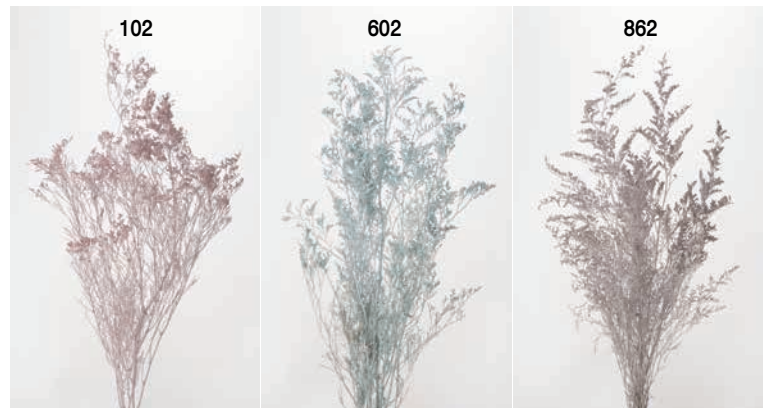

〔大地農園〕

新商品特集

大地農園秋冬新商品をいち早くご案内します！
展示会でも好評だった商品をセレクトしました♪

※天然素材を使用している商品の性質上、湿気や直射日光、保存状態などの影響により、虫・カビが発生する場合やサイズや色に多少のばらつきがあります。
また、お花のボリューム感で束ねているため、本数やg数に個体差があります。ご了承ください。

※プリザーブド加工と記載の商品は、染料が切り口や表面から漏れることがありますので、直射日光と湿気は避けてください。
また、直接洋服・ドレス・その他布地等に接触するようなご使用は避けてください。

DO 3710 - 色番
カスピア
¥1,350 / 1束(約25g)
(税込1,485円)
■ご注文単位 1束 102 - マットピンク
■約L60cm 602 - マットブルー
■材質 / 天然素材 862 - マットグレー