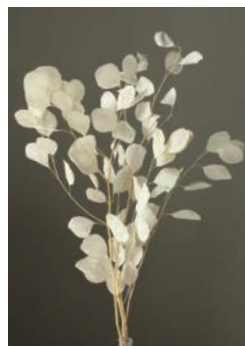

011- 白
101- ピンク
451- エンジェルパープル

102

602

862

Preserving DO 20-色番
スーパースoft
ミニカスミ草
色落ち **¥1,500** / 1束(約21g)
(税込1,650円)
ご発注単位 1束
■約L50cm
■材質/天然素材
■プリザーブド加工

102- マットピンク
602- マットブルー
862- マットグレー

Preserving DO 4070-011
ブルリューム
色落ち **¥2,200** / 1束(約20g)
(税込2,420円)
ご発注単位 1束
■約L40cm
■材質/天然素材
■プリザーブド加工
■オフホワイト