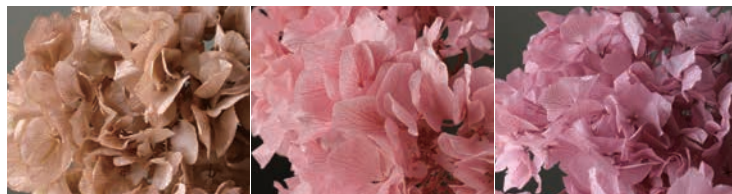

340 - オレンジミックス

320 - オータムミックス

DO 2584 - 色番
ローズ・サラ・カラーアソート
¥334 / 1輪あたり
■色落ち
■ご注文単位 1BOX
1BOX(9輪) ¥3,000
(税込3,300円)
■約花径 3.2~4×H2~2.8cm
■3色×3輪入り
■材質 / 天然素材
■プリザーブド加工

410 - フェミニンミックス

110 - ピンクミックス

660 - ブルーミックス

131- シャンパンピンク

195- クラウドピンク

161- ミスティーピンク

401- パープル

641- シックブルー

701- グリーン

Preserving DO 1485-色番
ロイヤルアジサイ・
フレア・ヘッド
色落ち **¥2,800** / 1BOX
(税込3,080円)
ご発注単位 1束
■約2輪
■材質/天然素材
■プリザーブド加工

011