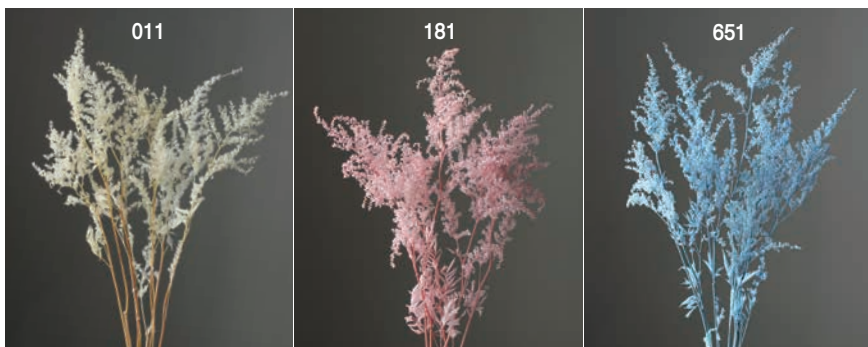

131- シャンパンピンク

195- クラウドピンク

161- ミスティーピンク

401- パープル

641- シックブルー

701- グリーン

Preserving DO 1485-色番
ロイヤルアジサイ・
フレア・ヘッド
色落ち **¥2,800** / 1BOX
(税込3,080円)
ご発注単位 1束
■約2輪
■材質/天然素材
■プリザーブド加工

011

181

651

Preserving DO 4320-色番
アスチルベ
色落ち **¥1,900** / 1束(約5本)
(税込2,090円)
ご発注単位 1束
■約L45~55cm
■材質/天然素材
■プリザーブド加工

011- オフホワイト
181- プリンセスピンク
651- ソーダブルー

451

011

101

Preserving DO 1470-色番
フェザーグラス
色落ち **¥1,300** / 1束(約12g)
(税込1,430円)
ご発注単位 1束
■約L30~40cm
■材質/天然素材